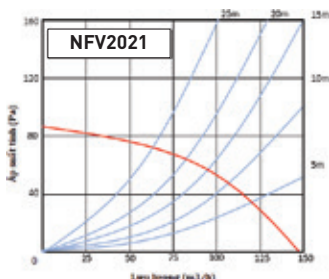

Model	Kích thước (mm)									
	A	B	C	D	E	F	G	H	I	K
NFV2021	78	250	191	166	16	98	108	305	28	28
NFV2521	116	305	242	183	17	98	108	357	28	28

ProClub

Ứng dụng tích điểm đổi quà cho Nhà bán lẻ & Thợ thầu
*** Quét QR Code để tải ứng dụng

Hải Đăng

Liên hệ tư vấn
0798.966.958 | 0869.800.299
https://thietbipanasonic.vn