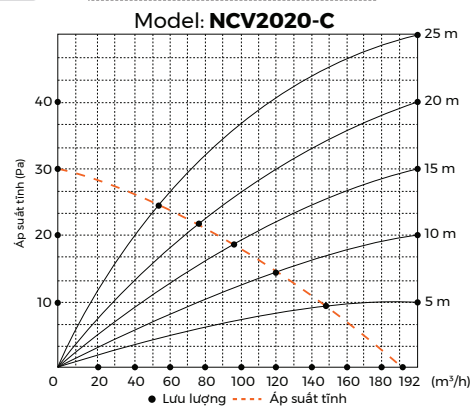

Model	Kích thước (mm)					
	A	B	C	D	E	F
NCV1520-C	160	260	204	182	12	98
NCV2020-C	210	302	260	195	12	108

*Giá bán đã bao gồm VAT

Liên hệ tư vấn
0798.966.958 | 0869.800.299
<https://thietbipanasonic.vn>

Ứng dụng tích điểm đổi quà cho Nhà bán lẻ & Thợ thầu
*** Quét QR Code để tải ứng dụng