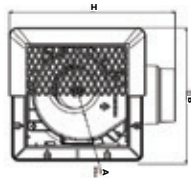

QUẠT HÚT ÂM TRẦN LỒNG SÓC

NFV2021

- Điện áp: 220V/50Hz
- Công suất: 12.5W
- Cánh lồng sóc
- Lưu lượng gió: 145m³/h
- Kích thước lỗ khoét: 200 x 230mm
- Độ ồn: <45dBA
- Kích thước ống dẫn: φ100mm hoặc φ110mm

660.000

NFV2521

- Điện áp: 220V/50Hz
- Công suất: 16W
- Cánh lồng sóc
- Lưu lượng gió: 175m³/h
- Kích thước lỗ khoét: 250 x 280mm
- Độ ồn: <45dBA
- Kích thước ống dẫn: φ100mm hoặc φ110mm

730.000