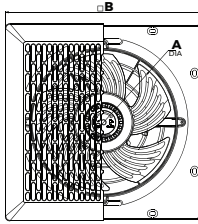

570.000

NWV2020
 - Điện áp: 220V/50Hz
 - Công suất: 21W
 - Đường kính cánh: 20cm
 - Lưu lượng gió: 570m³/h
 - Kích thước lỗ khoét: 250x250mm
 - Độ ồn <50dBA
 - Diện tích đề xuất: 24m² - 79m²

620.000

NWV2520
 - Điện áp: 220V/50Hz
 - Công suất: 31W
 - Đường kính cánh: 25cm
 - Lưu lượng gió: 888m³/h
 - Kích thước lỗ khoét: 300x300mm
 - Độ ồn <50dBA
 - Diện tích đề xuất: 37m² - 123m²

670.000

Model	Kích thước (mm)					
	A	B	C	D	E	F
NWV1520	160	260	190	90	62	30
NWV2020	210	302	240	90	62	45
NWV2520	260	350	290	90	62	50

QUẠT HÚT ÂM TRẦN KHÔNG DÙNG ỐNG DẪN

Model	Kích thước (mm)					
	A	B	C	D	E	F
NCV1520	160	260	204	110	12	-
NCV2020	210	302	260	110	12	-