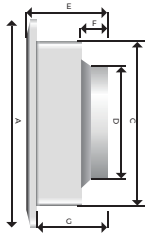

NMV1523

- Điện áp: 220V/50Hz
- Công suất: 12W
- Lưu lượng gió: 185 m³/h
- Kích thước lỗ khoét: 150 x 150 mm
- Độ ồn: <50dBA

340.000