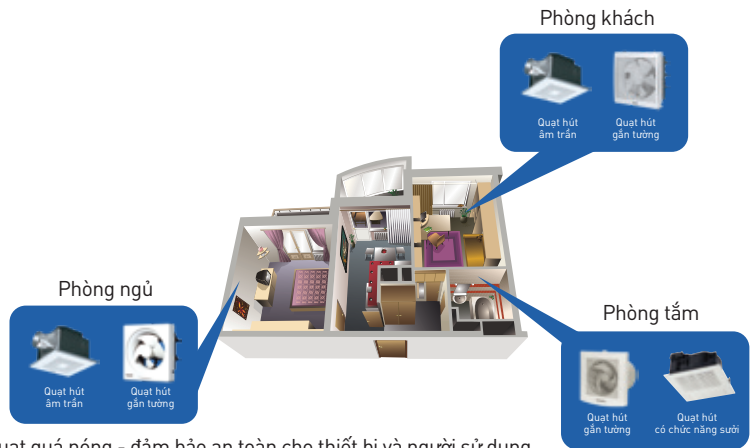

Lợi ích của việc sử dụng quạt hút:

- Duy trì dưỡng khí trong lành
- Khử mùi (mùi vật nuôi, mùi khói thuốc, ...)
- Loại bỏ bụi bẩn, ẩm mốc và nguồn không khí ô nhiễm

Quạt hút Panasonic lựa chọn tối ưu vì:

- Vận hành êm ái, độ ồn thấp từ 23 dB
- Thiết kế tinh tế dễ lắp đặt
- Động cơ bạc đạn, tuổi thọ lên đến 60.000 giờ
- Thiết kế cánh quạt khí động học giúp giảm thiểu độ ồn
- Động cơ được trang bị cảm biến nhiệt - tự động tắt khi quạt quá nóng - đảm bảo an toàn cho thiết bị và người sử dụng

QUẠT HÚT ÂM TRẦN - Quạt êm, hiệu năng cao

Sử dụng cho phòng ngủ, phòng khách, văn phòng

Mã số	Công suất (W)	Lưu lượng gió (CMH)	Độ ồn (dB)	Kích thước cửa lỗ vuông (cm)
Dùng với ống dẫn Ø100mm - 1 cấp tốc độ				
FV-17CU9	7.5	85	23	17.7
FV-24CU9	10.5	140	25	24
FV-24CD9	13.5	170	28.5	24
FV-24CH9	16.5	200	32	24