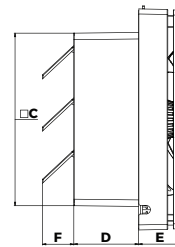

670.000

Model	Kích thước (mm)					
	A	B	C	D	E	F
NWV1520	160	260	190	90	62	30
NWV2020	210	302	240	90	62	45
NWV2520	260	350	290	90	62	50

QUẠT HÚT ÂM TRẦN KHÔNG DÙNG ỐNG DẪN

Model	Kích thước (mm)					
	A	B	C	D	E	F
NCV1520	160	260	204	110	12	-
NCV2020	210	302	260	110	12	-