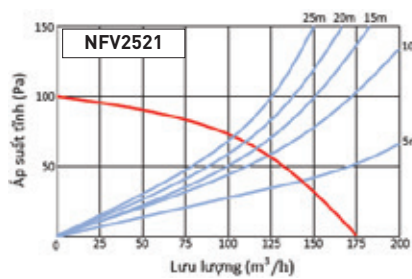

Model	Kích thước (mm)									
	A	B	C	D	E	F	G	H	I	K
NFV2021	78	250	191	166	16	98	108	305	28	28
NFV2521	116	305	242	183	17	98	108	357	28	28

ProClub

Ứng dụng tích điểm đổi quà cho Nhà bán lẻ & Thợ thầu
*** Quét QR Code để tải ứng dụng

Hải Đăng

Liên hệ tư vấn
0798.966.958 | 0869.800.299
https://thietbipanasonic.vn