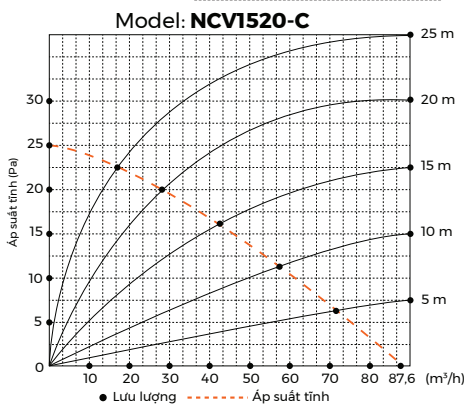

Model	Kích thước (mm)					
	A	B	C	D	E	F
NCV1520-C	160	260	204	182	12	98
NCV2020-C	210	302	260	195	12	108

*Giá bán đã bao gồm VAT

Liên hệ tư vấn
0798.966.958 | 0869.800.299
<https://thietbipanasonic.vn>

Ứng dụng tích điểm đổi quà cho Nhà bán lẻ & Thợ thầu
*** Quét QR Code để tải ứng dụng