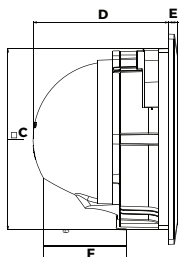

Model	Kích thước (mm)					
	A	B	C	D	E	F
NCV1520-C	160	260	204	182	12	98
NCV2020-C	210	302	260	195	12	108

*Giá bán đã bao gồm VAT

Liên hệ tư vấn
0798.966.958 | 0869.800.299
<https://thietbipanasonic.vn>

Ứng dụng tích điểm đổi quà cho Nhà bán lẻ & Thợ thầu
*** Quét QR Code để tải ứng dụng