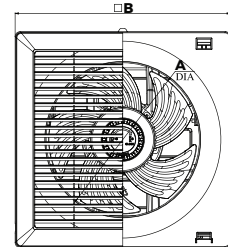

570.000

NWV2020
 - Điện áp: 220V/50Hz
 - Công suất: 21W
 - Đường kính cánh: 20cm
 - Lưu lượng gió: 570m³/h
 - Kích thước lỗ khoét: 250x250mm
 - Độ ồn <50dBA
 - Diện tích đề xuất: 24m² - 79m²

620.000

NWV2520
 - Điện áp: 220V/50Hz
 - Công suất: 31W
 - Đường kính cánh: 25cm
 - Lưu lượng gió: 888m³/h
 - Kích thước lỗ khoét: 300x300mm
 - Độ ồn <50dBA
 - Diện tích đề xuất: 37m² - 123m²

670.000

Model	Kích thước (mm)					
	A	B	C	D	E	F
NWV1520	160	260	190	90	62	30
NWV2020	210	302	240	90	62	45
NWV2520	260	350	290	90	62	50

QUẠT HÚT ÂM TRẦN KHÔNG DÙNG ỐNG DẪN

Model	Kích thước (mm)					
	A	B	C	D	E	F
NCV1520	160	260	204	110	12	-
NCV2020	210	302	260	110	12	-