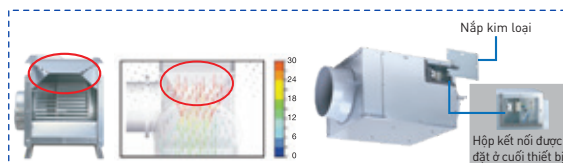

Thiết kế đặc trưng hình nón, xiên
Vận tốc gió thổi ra thay đổi theo hình dạng của quạt, với thiết kế mới giúp giảm thiểu sự lưu thông không đều của không khí bên trong quạt, trang bị thêm vật liệu hấp thụ âm thanh làm giảm tiếng ồn trong lúc vận hành.

Nhỏ gọn, dễ lắp đặt và kiểm tra
Thiết kế nhỏ gọn thích hợp lắp đặt ở nơi có không gian trần hẹp. Hộp kết nối dây được trang bị vỏ bọc kim loại tăng độ bền và an toàn và giúp dễ dàng trong việc tháo lắp, kiểm tra sản phẩm.

Sử dụng cho văn phòng, phòng họp, căn hộ cao cấp

Mã số	Cấp độ	W	CMH	dB	Kích thước ống dẫn (mm)
FV-12NS3	Hi	18	180	21	Ø100
	Low	17	145	17	
FV-15NS3	Hi	33	340	25	Ø150
	Low	29,5	275	22	
FV-18NS3	Hi	60	500	29	Ø150
	Low	55	405	27	
FV-18NF3	Hi	91	770	31	Ø200
	Low	80	620	29	
FV-20NS3	Hi	120	920	32	Ø200
	Low	113	720	29	
FV-23NL3	Hi	230	1200	40	Ø200
	Low	170	900	34	
FV-25NS3	Hi	345	1700	41	Ø250
	Low	265	1380	38	
FV-25NF3	Hi	390	1900	43	Ø250
	Low	325	1600	40	

*Giá bán đã bao gồm VAT