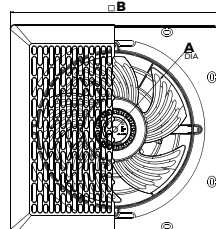

Model	Kích thước (mm)					
	A	B	C	D	E	F
NCV1520-C	160	260	204	182	12	98
NCV2020-C	210	302	260	195	12	108

*Giá bán đã bao gồm VAT

Liên hệ tư vấn
0798.966.958 | 0869.800.299
<https://thietbipanasonic.vn>

Ứng dụng tích điểm đổi quà cho Nhà bán lẻ & Thợ thầu
*** Quét QR Code để tải ứng dụng