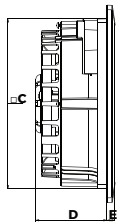

670.000

Model	Kích thước (mm)					
	A	B	C	D	E	F
NWV1520	160	260	190	90	62	30
NWV2020	210	302	240	90	62	45
NWV2520	260	350	290	90	62	50

QUẠT HÚT ÂM TRẦN KHÔNG DÙNG ỐNG DẪN

Model	Kích thước (mm)					
	A	B	C	D	E	F
NCV1520	160	260	204	110	12	-
NCV2020	210	302	260	110	12	-