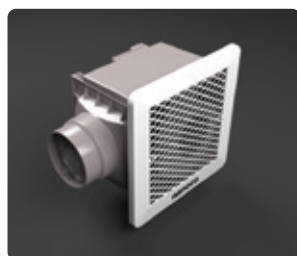

QUẠT HÚT ÂM TRẦN LỒNG SÓC

NFV2021

- Điện áp: 220V/50Hz
- Công suất: 12.5W
- Cánh lồng sóc
- Lưu lượng gió: 145m³/h
- Kích thước lỗ khoét: 200 x 230mm
- Độ ồn: <45dBA
- Kích thước ống dẫn: φ100mm hoặc φ110mm

660.000

NFV2521

- Điện áp: 220V/50Hz
- Công suất: 16W
- Cánh lồng sóc
- Lưu lượng gió: 175m³/h
- Kích thước lỗ khoét: 250 x 280mm
- Độ ồn: <45dBA
- Kích thước ống dẫn: φ100mm hoặc φ110mm

730.000