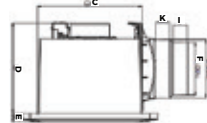

QUẠT HÚT ÂM TRẦN LỒNG SÓC

NFV2021

- Điện áp: 220V/50Hz
- Công suất: 12.5W
- Cánh lồng sóc
- Lưu lượng gió: 145m³/h
- Kích thước lỗ khoét: 200 x 230mm
- Độ ồn: <45dBA
- Kích thước ống dẫn: φ100mm hoặc φ110mm

660.000

NFV2521

- Điện áp: 220V/50Hz
- Công suất: 16W
- Cánh lồng sóc
- Lưu lượng gió: 175m³/h
- Kích thước lỗ khoét: 250 x 280mm
- Độ ồn: <45dBA
- Kích thước ống dẫn: φ100mm hoặc φ110mm

730.000